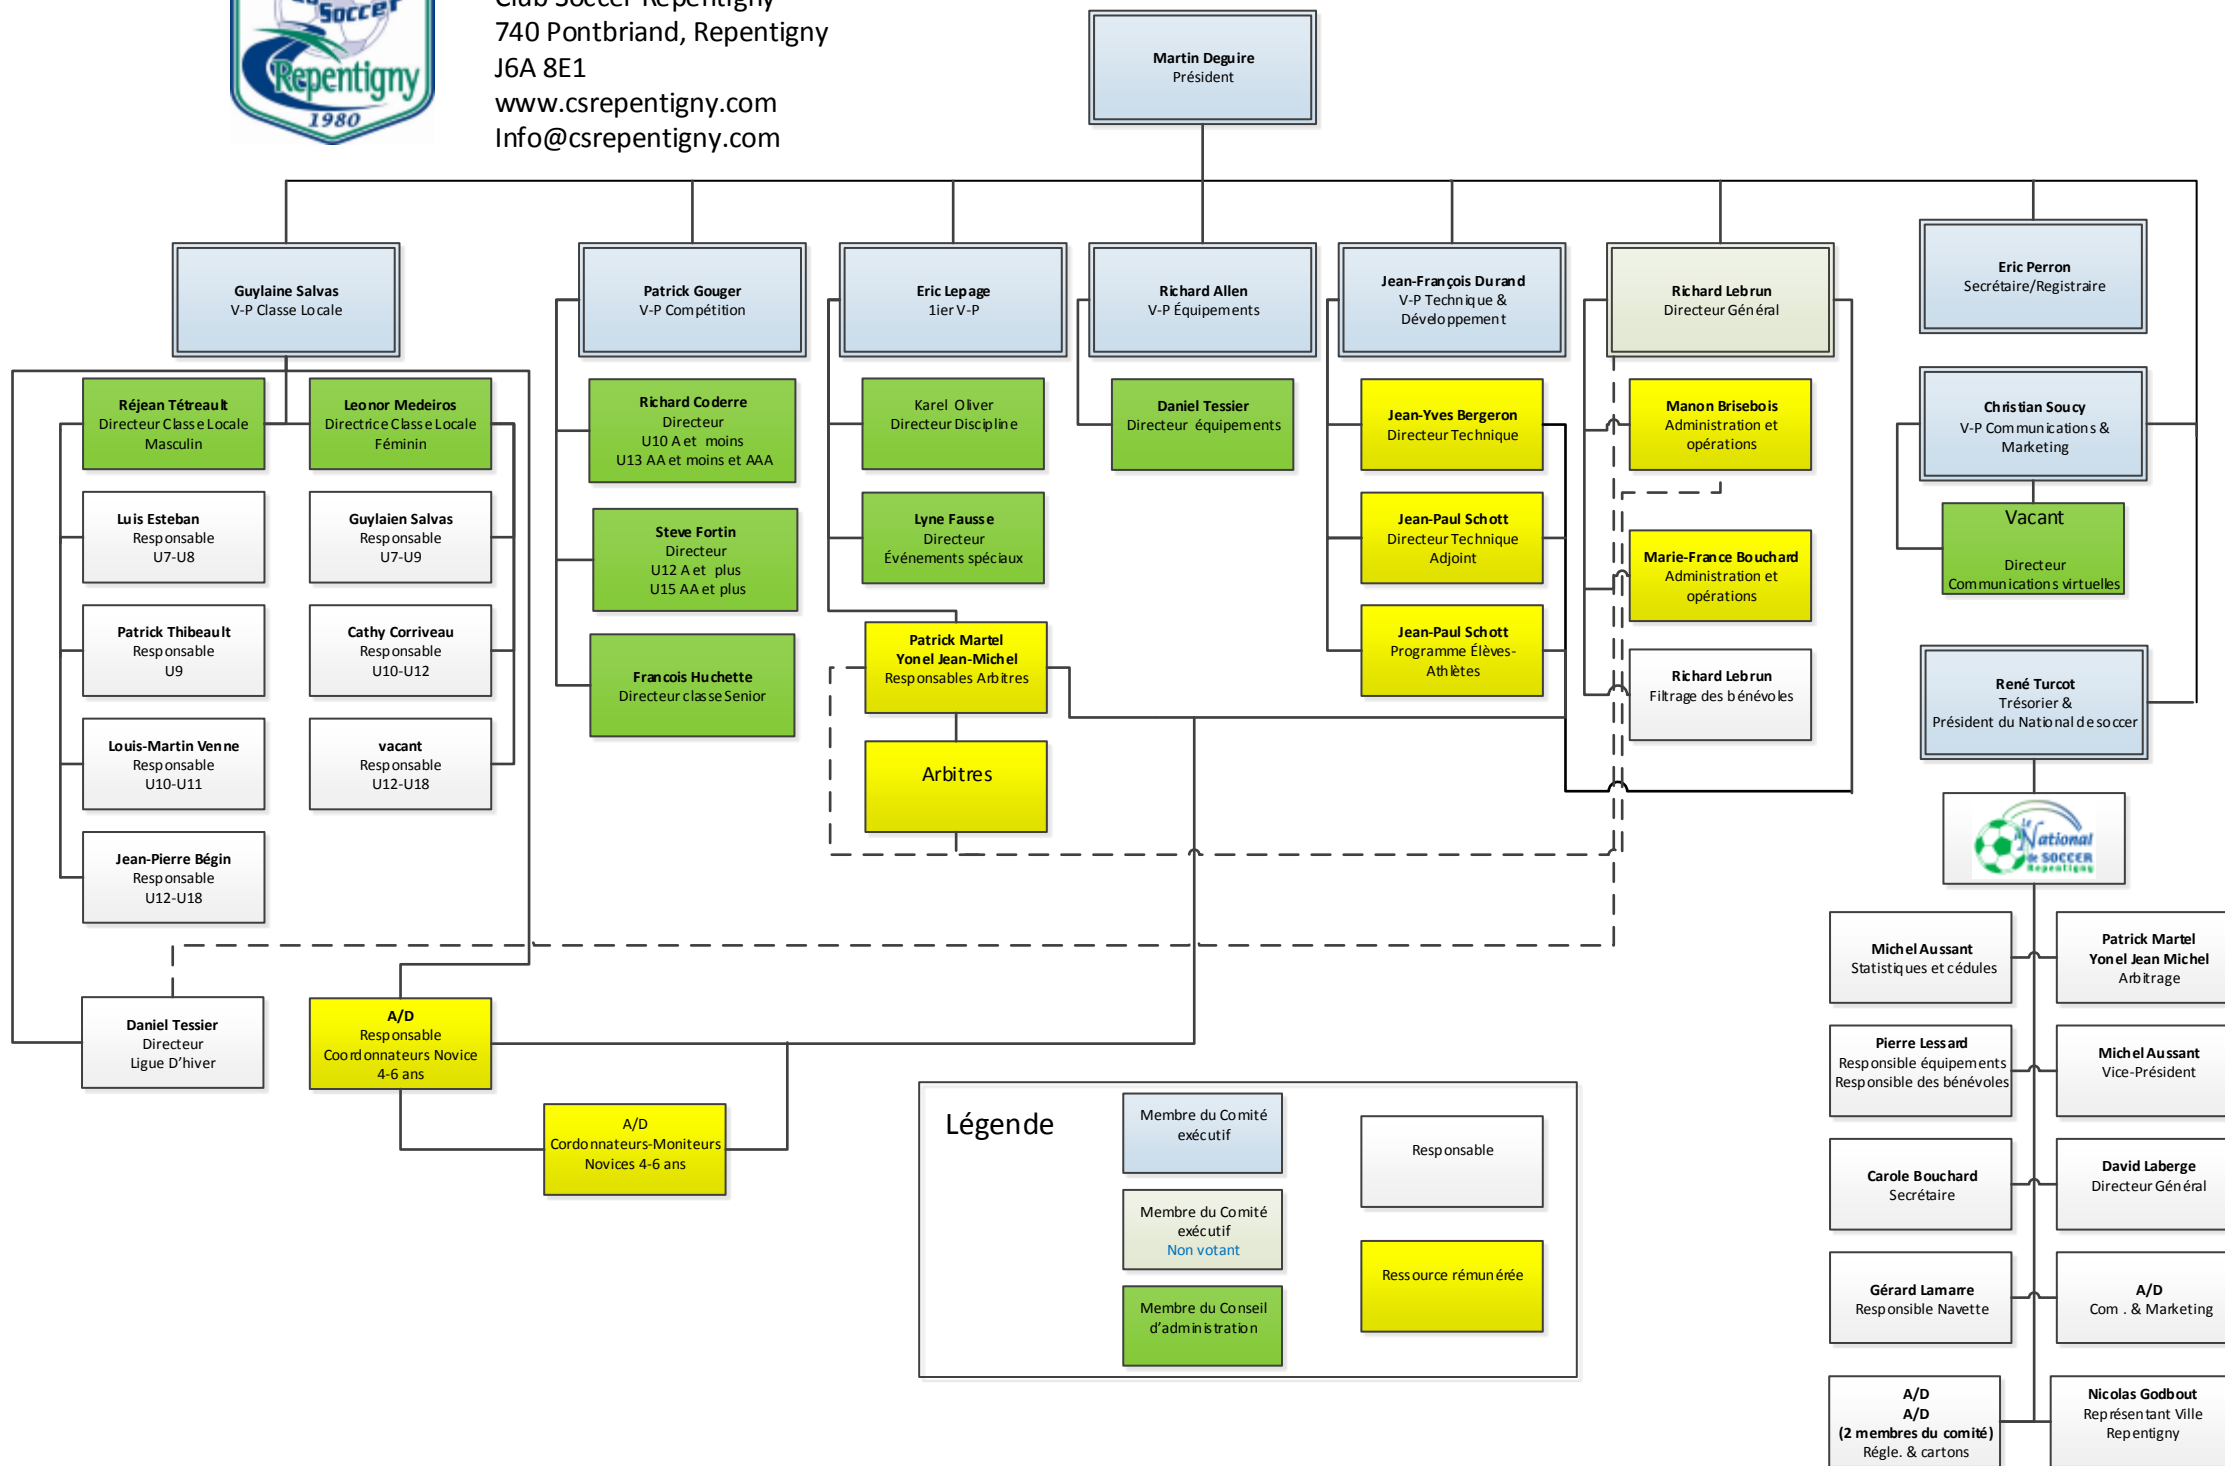

Club Soccer Repentigny
740 Pontbriand, Repentigny
J6A 8E1
www.csrepentigny.com
Info@csrepentigny.com

Légende

Membre du Comité exécutif	Responsable
Membre du Comité exécutif Non votant	Ressource rémunérée
Membre du Conseil d'administration	